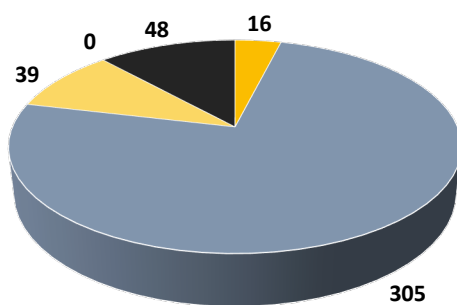

Uitstoot van den Pol Groep B.V.

Overzicht CO2 uitstoot in ton CO2 totaal 408

(periode 01-01-2019 t/m 30-06-2019)

- Scope 1, Gasverbruik bedrijfspanden
- Scope 1, Brandstof wagenpark benzine
- Scope 2, Zakelijke vliegreizen
- Scope 1, Brandstof wagenpark diesel
- Scope 2, Elektraverbruik bedrijfspanden